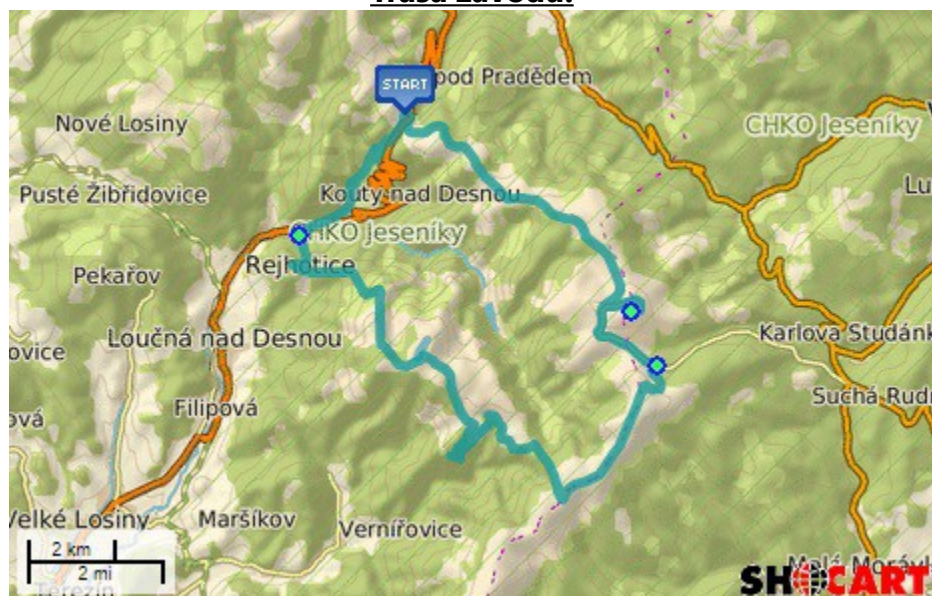

Občerstvovací stanice, zákres, kilometr, limit:

- 1.obč.stanice: Praděd - vrchol, <https://mapy.cz/s/1VPUb> , 10,5.km, Čas.limit: 3hod.
- 2.obč.stanice: Ovčárna, <https://mapy.cz/s/1VPUb> , 13,5.km, Čas.limit: 4hod.
- 3.obč.stanice: Kouty nad Desnou – areál Kouty, , <https://mapy.cz/s/1VPUb> , 32.km, Čas.limit: 8,5hod.

Sortiment občerstvení:

Jídlo: koláčky, müsli tyčinky, ovoce atd.

Pití: voda, iontové nápoje, cola, čaj(pouze v případě špatného počasí)

Svoz závodníků:

- 1.obč.stanice: Praděd - vrchol, <https://mapy.cz/s/1VPUb> , 10,5.km, Čas.limit: 3hod.
- 2.obč.stanice: Ovčárna, <https://mapy.cz/s/1VPUb> , 13,5.km, Čas.limit: 4hod.
- 3.obč.stanice: Kouty nad Desnou – areál Kouty, , <https://mapy.cz/s/1VPUb> , 32.km, Čas.limit: 8,5hod.

Pozn. Svozové auto vyrazí směr prostor startu a cíle vždy až po naplnění přepravních kapacit, či po ukončení časového limitu na obč.stanici

Trasa závodu:

Odkaz: <http://www.cykloserver.cz/f/d256282256/>

Popis: Start: Červenohorské sedlo, Malý Jezerník, Švýčárna, Praděd, Ovčárna, Vysoká Hole, Nad malým Kotlem, U Františkovy Myslivny, rozc.pod Dlouhými Stráněmi, horní stanice lanovky Kouty, Kouty nad Desnou-Skiareál, Kouty - Stará Kuželna - Koutský žleb - Červenohorské sedlo - Cíl

GPX ke stažení: <http://www.cykloserver.cz/f/d256282256/>